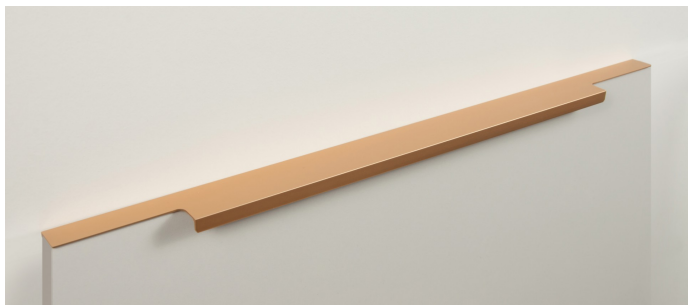

# Мебельная ручка RAY RT109SG.1/000/500

## Описание

RAY RT109 – торцевая ручка для современной мебели. Благодаря лаконичному дизайну и чётким линиям модель удобна в использовании и подойдёт для многочисленных стилевых направлений, таких как лофт, модерн, минимализм, pro-line и contemporary.

RT109 устанавливается наложение на фасады **толщиной до 18 мм.**

Ручка имеет богатую палитру цветовых решений и разнообразие длин. В зависимости от длины, **модель допускает размещение двумя способами** – «в размер» фасада и по центру широких фасадов (как большой «язычок»).

## Характеристики

Дизайн	Современные
Коллекция	Длинные решения, Трендовое золото, Лофт и смелый гранж, Скандинавский минимализм, Стильный модерн
Материал изделия	Алюминий
Тип продукции	Основная продукция
Межцентровое расстояние	448 мм
Вид ручки	Торцевые
Длина ручки	497 мм
Цветовая группа	Золото
Фактура покрытия	Брашированный