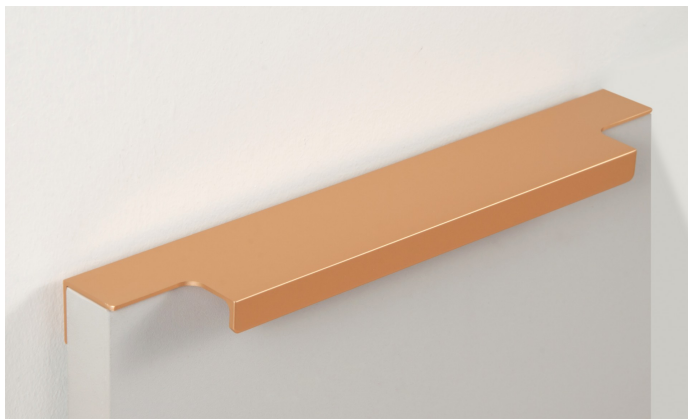

Мебельная ручка RAY RT109SG.1/160/200

Описание

RAY RT109 – торцевая ручка для современной мебели. Благодаря лаконичному дизайну и чётким линиям модель удобна в использовании и подойдёт для многочисленных стилевых направлений, таких как лофт, модерн, минимализм, pro-line и contemporary.

RT109 устанавливается наложение на фасады **толщиной до 18 мм.**

Ручка имеет богатую палитру цветовых решений и разнообразие длин. В зависимости от длины, **модель допускает размещение двумя способами** – «в размер» фасада и по центру широких фасадов (как большой «язычок»).

RT109 размером 1000 и 1200 мм рекомендованы к размещению накладным вертикальным способом на высоких шкафах в прихожей, гостиной, спальне и кухне.

*Оттенок покрытия на фото **может отличаться** от реального.

Характеристики

Межцентровое расстояние	160 мм
Дизайн	Современные
Коллекция	Трендовое золото, Лаконичные формы, Лофт и смелый гранж, Скандинавский минимализм, Стильный модерн
Материал изделия	Алюминий
Тип продукции	Основная продукция
Вид ручки	Торцевые
Длина ручки	197 мм
Цветовая группа	Золото
Фактура покрытия	Брашированный