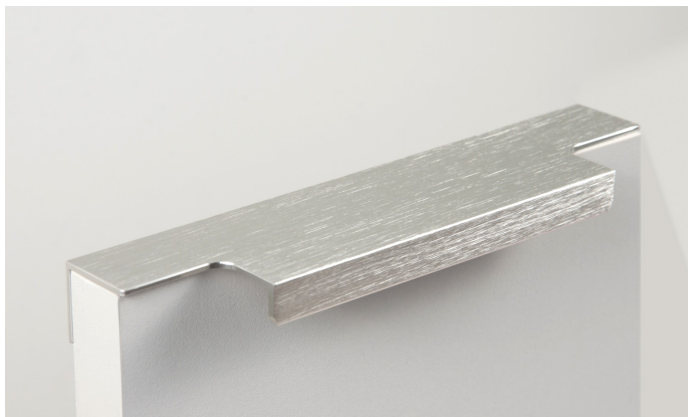

Мебельная ручка RAY RT109SST.1/128/150

Описание

RAY RT109 – торцевая ручка для современной мебели. Благодаря лаконичному дизайну и чётким линиям модель удобна в использовании и подойдёт для многочисленных стилевых направлений, таких как лофт, модерн, минимализм, pro-line и contemporary.

RT109 устанавливается наложение на фасады **толщиной до 18 мм.**

Ручка имеет богатую палитру цветовых решений и разнообразие длин. В зависимости от длины, **модель допускает размещение двумя способами** – «в размер» фасада и по центру широких фасадов (как большой «язычок»).

RT109 размером 1000 и 1200 мм рекомендованы к размещению накладным вертикальным способом на высоких шкафах в прихожей, гостиной, спальне и кухне.

*Оттенок покрытия на фото **может отличаться** от реального.

Характеристики

Межцентровое расстояние	128 мм
Дизайн	Современные Лаконичные формы, Лофт и смелый гранж,
Коллекция	Скандинавский минимализм, Стильный модерн
Материал изделия	Алюминий
Тип продукции	Основная продукция
Вид ручки	Торцевые
Длина ручки	146 мм
Цветовая группа	Сталь
Фактура покрытия	Брашированный