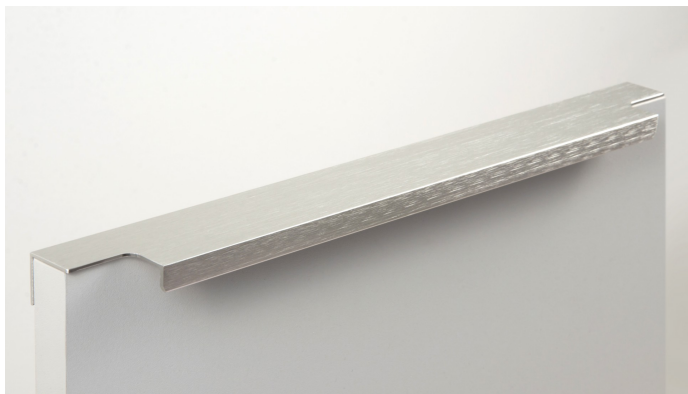

Мебельная ручка RAY RT109SST.1/224/300

Описание

RAY RT109 – торцевая ручка для современной мебели. Благодаря лаконичному дизайну и чётким линиям модель удобна в использовании и подойдёт для многочисленных стилевых направлений, таких как лофт, модерн, минимализм, pro-line и contemporary.

RT109 устанавливается наложение на фасады **толщиной до 18 мм.**

Ручка имеет богатую палитру цветовых решений и разнообразие длин. В зависимости от длины, **модель допускает размещение двумя способами** – «в размер» фасада и по центру широких фасадов (как большой «язычок»).

RT109 размером 1000 и 1200 мм рекомендованы к размещению накладным вертикальным способом на высоких шкафах в прихожей, гостиной, спальне и кухне.

*Оттенок покрытия на фото **может отличаться** от реального.

Характеристики

Цвет изделия	SST - Нержавеющая сталь
Межцентровое расстояние	224 мм
Дизайн	Современные Лаконичные формы, Лофт и смелый гранж,
Коллекция	Скандинавский минимализм, Стильный модерн
Материал изделия	Алюминий
Тип продукции	Основная продукция
Вид ручки	Торцевые
Длина ручки	297 мм
Цветовая группа	Сталь
Фактура покрытия	Брашированный