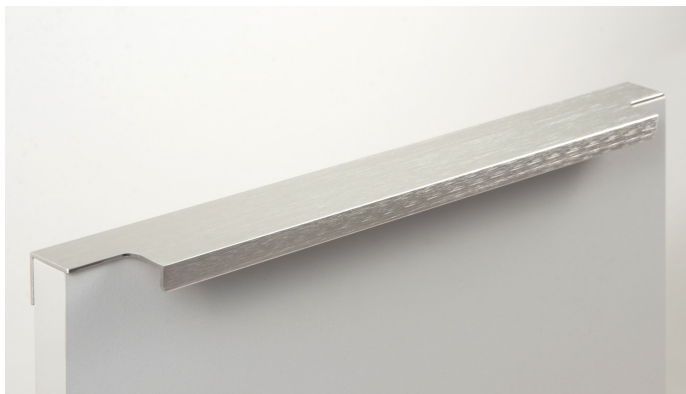

Мебельная ручка RAY RT109SST.1/224/300

Описание

RAY RT109 – торцевая ручка для современной мебели. Благодаря лаконичному дизайну и чётким линиям модель удобна в использовании и подойдёт для многочисленных стилевых направлений, таких как лофт, модерн, минимализм, pro-line и contemporary.

RT109 устанавливается наложение на фасады **толщиной до 18 мм**.

Ручка имеет богатую палитру цветовых решений и разнообразие длин. В зависимости от длины, **модель допускает размещение двумя способами** – «в размер» фасада и по центру широких фасадов (как большой «язычок»).

RT109 размером 1000 и 1200 мм рекомендованы к размещению накладным вертикальным способом на высоких шкафах в прихожей, гостиной, спальне и кухне.

*Оттенок покрытия на фото **может отличаться** от реального.

Характеристики

Межцентровое расстояние	224 мм
Дизайн	Современные Лаконичные формы, Лофт и смелый гранж,
Коллекция	Скандинавский минимализм, Стильный модерн
Материал изделия	Алюминий
Тип продукции	Основная продукция
Вид ручки	Торцевые
Длина ручки	297 мм
Цветовая группа	Сталь
Фактура покрытия	Брашированный