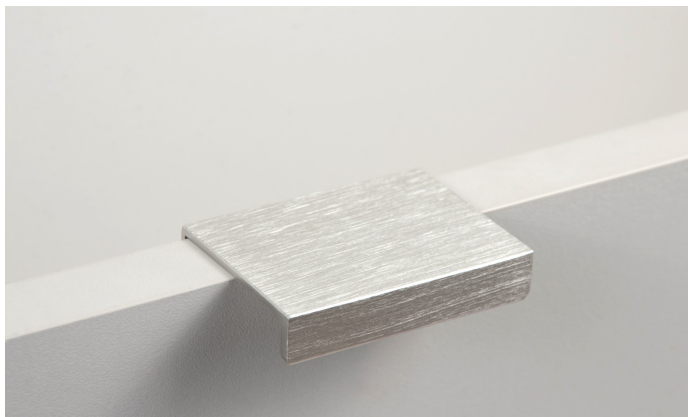

Мебельная ручка RAY RT109SST.1/32

Описание

RAY RT109 — торцевая ручка для современной мебели. Благодаря лаконичному дизайну и чётким линиям модель удобна в использовании и подойдёт для многочисленных стилевых направлений, таких как лофт, модерн, минимализм, pro-line и contemporary.

RT109 устанавливается наложение на фасады **толщиной до 18 мм.**

Ручка имеет богатую палитру цветовых решений и разнообразие длин. В зависимости от длины, **модель допускает размещение двумя способами** — «в размер» фасада и по центру широких фасадов (как большой «язычок»).

RT109 размером 1000 и 1200 мм рекомендованы к размещению накладным вертикальным способом на высоких шкафах в прихожей, гостиной, спальне и кухне.

*Оттенок покрытия на фото **может отличаться** от реального.

Характеристики

Межцентровое расстояние	32 мм
Дизайн	Современные Лаконичные формы, Лофт и смелый гранж,
Коллекция	Скандинавский минимализм, Стильный модерн
Материал изделия	Алюминий
Тип продукции	Основная продукция
Вид ручки	Торцевые
Длина ручки	50 мм
Цветовая группа	Сталь
Фактура покрытия	Брашированный