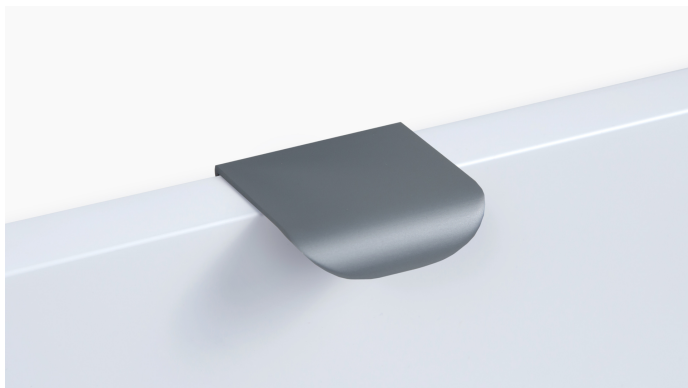

Мебельная ручка MONTE RT110GR.1/16

Описание

Торцевая ручка MONTE RT110 имеет лаконичный дизайн и **отлично впишется в интерьеры для многочисленных стилевых направлений** (в зависимости от цветового покрытия), таких как лофт, модерн, минимализм, pro-line и contemporary.

RT110 подходит для установки на фасады **толщиной до 18 мм и крепится накладным способом**, что значительно облегчает установку и не требует дополнительной работы с торцом.

*Оттенок покрытия на фото **может отличаться** от реального.

Ручка имеет богатую палитру цветовых решений от традиционных до трендовых и разнообразие длин, в том числе для создания стильной мебели с широкими фасадами.

RT110 размером 1000 и 1200 мм **рекомендованы к размещению** накладным вертикальным способом на высоких шкафах в прихожей, гостиной, спальне и кухне.

Характеристики

Межцентровое расстояние	16 мм
Тип продукции	Основная продукция
Дизайн	Современные
Материал изделия	Алюминий
Коллекция	Скандинавский минимализм, Стильный модерн, Лаконичные формы
Вид ручки	Торцевые
Длина ручки	40 мм
Цветовая группа	Серый
Фактура покрытия	Матовый