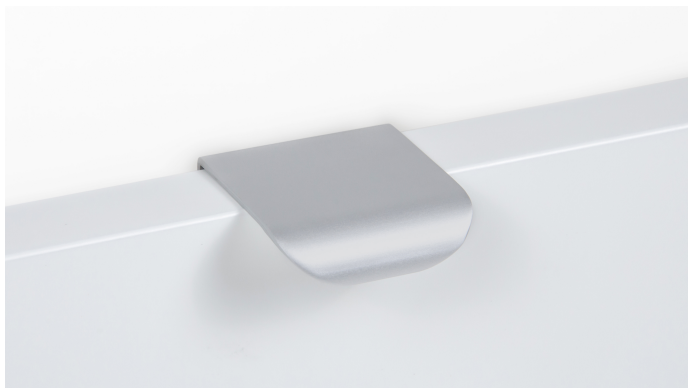

Мебельная ручка MONTE RT110SC.1/16

Описание

Торцевая ручка MONTE RT110 имеет лаконичный дизайн и **отлично впишется в интерьеры для многочисленных стилевых направлений** (в зависимости от цветового покрытия), таких как лофт, модерн, минимализм, pro-line и contemporary.

RT110 подходит для установки на фасады **толщиной до 18 мм и крепится накладным способом**, что значительно облегчает установку и не требует дополнительной работы с торцом.

*Оттенок покрытия на фото **может отличаться** от реального.

Ручка имеет богатую палитру цветовых решений от традиционных до трендовых и разнообразие длин, в том числе для создания стильной мебели с широкими фасадами.

RT110 размером 1000 и 1200 мм **рекомендованы к размещению** накладным вертикальным способом на высоких шкафах в прихожей, гостиной, спальне и кухне.

Характеристики

Межцентровое расстояние	16 мм
Тип продукции	Основная продукция
Дизайн	Современные
Материал изделия	Алюминий
Коллекция	Лофт и смелый гранж, Скандинавский минимализм, Стильный модерн, Лаконичные формы
Вид ручки	Торцевые
Длина ручки	40 мм
Цветовая группа	Хром
Фактура покрытия	Брашированный