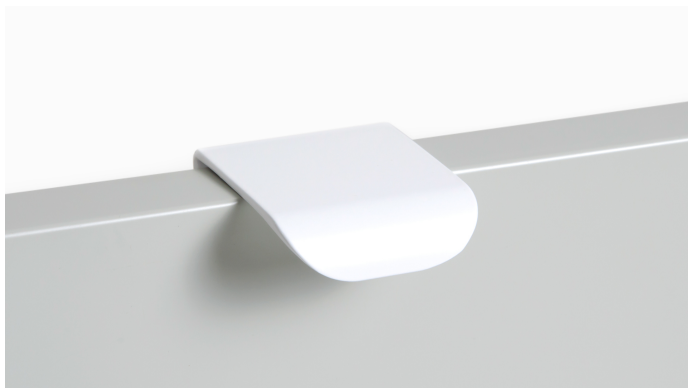

Мебельная ручка MONTE RT110W.1/16

Описание

Торцевая ручка MONTE RT110 имеет лаконичный дизайн и **отлично впишется в интерьеры для многочисленных стилевых направлений** (в зависимости от цветового покрытия), таких как лофт, модерн, минимализм, pro-line и contemporary.

RT110 подходит для установки на фасады **толщиной до 18 мм и крепится накладным способом**, что значительно облегчает установку и не требует дополнительной работы с торцом.

*Оттенок покрытия на фото **может отличаться** от реального.

Ручка имеет богатую палитру цветовых решений от традиционных до трендовых и разнообразие длин, в том числе для создания стильной мебели с широкими фасадами.

RT110 размером 1000 и 1200 мм **рекомендованы к размещению** накладным вертикальным способом на высоких шкафах в прихожей, гостиной, спальне и кухне.

Характеристики

Цвет изделия	W - Белый
Межцентровое расстояние	16 мм
Тип продукции	Основная продукция
Дизайн	Современные
Материал изделия	Алюминий
Коллекция	Стильный белый, Лофт и смелый гранж, Скандинавский минимализм, Стильный модерн, Лаконичные формы
Вид ручки	Торцевые
Длина ручки	40 мм
Цветовая группа	Белый
Фактура покрытия	Матовый