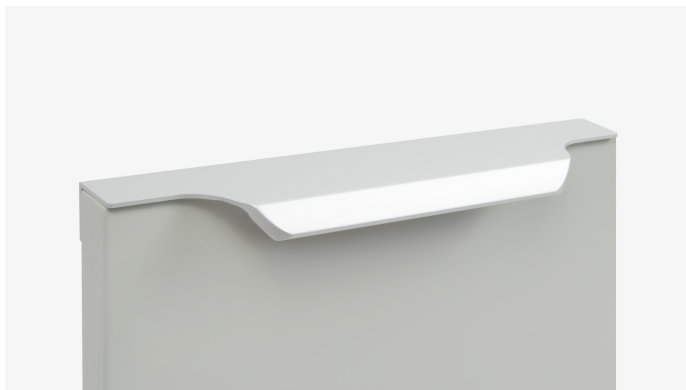

# Мебельная ручка TERA RT111SC.1/128/200

## Описание

**TERA RT111** — дизайнерская ручка с чётко проработанными гранями, правильно выстроенными углами и отшлифованными переходами для современных гарнитуров, выполненных в единой концепции и стиле. Площадь захвата ручки имеет дополнительное утолщение, а сгибы сглажены как с внутренней, так и с лицевой стороны. Яркая визитка модели — стильная линия шлифовки язычка.

**TERA** подойдёт как для узких бутылочниц и корзин-карго, так и ящиков формата макси. **Торцевую ручку, независимо от размера, можно устанавливать не только чётко в размер фасада, но и как широкий язычок.** Ручки в виде язычков прекрасно выполняют свою функциональную и эстетическую роль на более широких фасадах.

## Характеристики

Межцентровое расстояние	128 мм
Дизайн	Современные Скандинавский минимализм,
Коллекция	Стильный модерн, Лаконичные формы, Неоклассика
Материал изделия	Алюминий
Тип продукции	Основная продукция
Вид ручки	Торцевые
Длина ручки	197 мм
Цветовая группа	Хром
Фактура покрытия	Брашированный