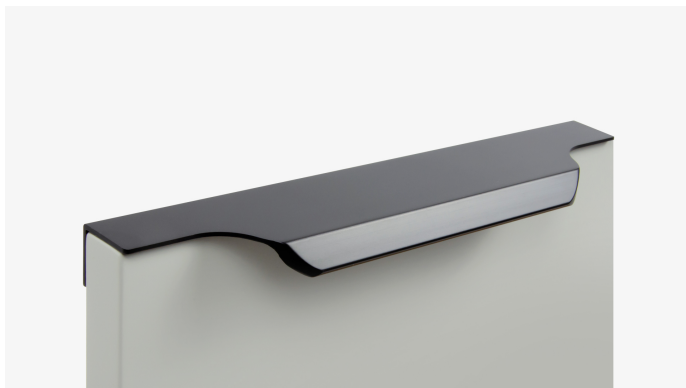

Мебельная ручка TERA RT111BL.1/128/200

Описание

TERA RT111 — дизайнерская ручка с чётко проработанными гранями, правильно выстроенными углами и отшлифованными переходами для современных гарнитуров, выполненных в единой концепции и стиле. Площадь захвата ручки имеет дополнительное утолщение, а сгибы сглажены как с внутренней, так и с лицевой стороны. Яркая визитка модели — стильная линия шлифовки язычка.

TERA подойдёт как для узких бутылочниц и корзин-карго, так и ящиков формата макси. **Торцевую ручку, независимо от размера, можно устанавливать не только чётко в размер фасада, но и как широкий язычок.** Ручки в виде язычков прекрасно выполняют свою функциональную и эстетическую роль на более широких фасадах.

*Оттенок покрытия на фото **может отличаться** от реального.

Характеристики

Межцентровое расстояние	128 мм
Дизайн	Современные
Коллекция	Благородный чёрный, Скандинавский минимализм, Стильный модерн, Лаконичные формы, Неоклассика
Материал изделия	Алюминий
Тип продукции	Основная продукция
Вид ручки	Торцевые
Длина ручки	197 мм
Цветовая группа	Чёрный
Фактура покрытия	Матовый

Модельный ряд

Межцентровое расстояние

96 мм 128 мм 224 мм 320 мм 384 мм

448 мм 512 мм 576 мм 704 мм 768 мм

Цвет изделия

BL - Матовый чёрный

GR - Серый

SC - Сатиновый хром