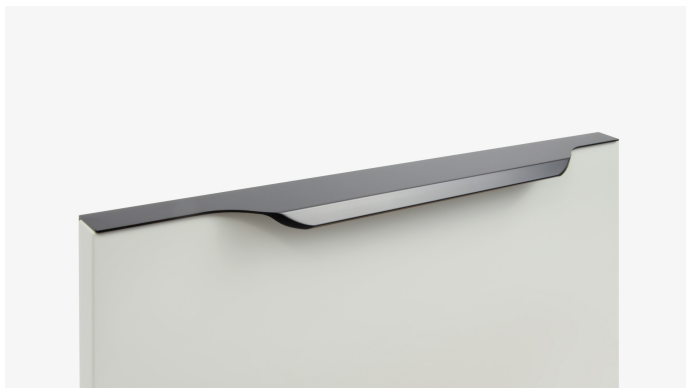

Мебельная ручка TERA RT111BL.1/320/400

Описание

TERA RT111 — дизайнерская ручка с чётко проработанными гранями, правильно выстроенными углами и отшлифованными переходами для современных гарнитуров, выполненных в единой концепции и стиле. Площадь захвата ручки имеет дополнительное утолщение, а сгибы сглажены как с внутренней, так и с лицевой стороны. Яркая визитка модели — стильная линия шлифовки язычка.

TERA подойдёт как для узких бутылочниц и корзин-карго, так и ящиков формата макси. **Торцевую ручку, независимо от размера, можно устанавливать не только чётко в размер фасада, но и как широкий язычок.** Ручки в виде язычков прекрасно выполняют свою функциональную и эстетическую роль на более широких фасадах.

*Оттенок покрытия на фото **может отличаться** от реального.

Характеристики

Цвет изделия	BL - Матовый чёрный
Межцентровое расстояние	320 мм
Дизайн	Современные
Коллекция	Благородный чёрный, Скандинавский минимализм, Стильный модерн, Длинные решения, Неоклассика
Материал изделия	Алюминий
Тип продукции	Основная продукция
Вид ручки	Торцевые
Длина ручки	397 мм
Цветовая группа	Черный
Фактура покрытия	Матовый

Модельный ряд

Межцентровое расстояние

96 мм 128 мм 224 мм **320 мм** 384 мм

448 мм 512 мм 576 мм 704 мм 768 мм

Цвет изделия

BL - Матовый чёрный GR - Серый

SC - Сатиновый хром