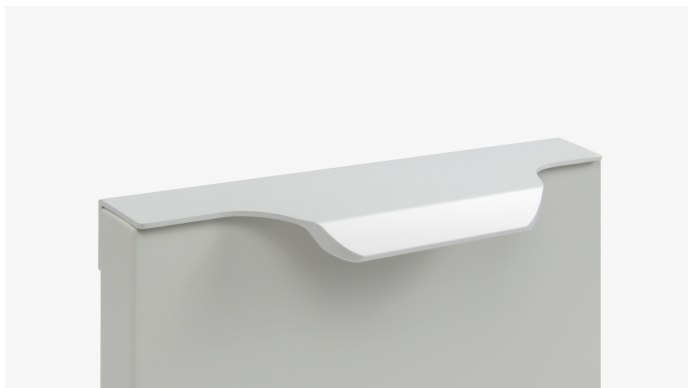

Мебельная ручка TERA RT111SC.1/96/150

Описание

TERA RT111 — дизайнерская ручка с чётко проработанными гранями, правильно выстроенными углами и отшлифованными переходами для современных гарнитуров, выполненных в единой концепции и стиле. Площадь захвата ручки имеет дополнительное утолщение, а сгибы сглажены как с внутренней, так и с лицевой стороны. Яркая визитка модели — стильная линия шлифовки язычка.

TERA подойдёт как для узких бутылочниц и корзин-карго, так и ящиков формата макси. **Торцевую ручку, независимо от размера, можно устанавливать не только чётко в размер фасада, но и как широкий язычок.** Ручки в виде язычков прекрасно выполняют свою функциональную и эстетическую роль на более широких фасадах.

*Оттенок покрытия на фото **может отличаться** от реального.

Характеристики

Межцентровое расстояние	96 мм
Дизайн	Современные Скандинавский минимализм,
Коллекция	Стильный модерн, Лаконичные формы, Неоклассика
Материал изделия	Алюминий
Тип продукции	Основная продукция
Вид ручки	Торцевые
Длина ручки	147 мм
Цветовая группа	Хром
Фактура покрытия	Брашированный

512 мм

576 мм

704 мм

768 мм

Цвет изделия

BL - Матовый чёрный

GR - Серый

SC - Сатиновый хром