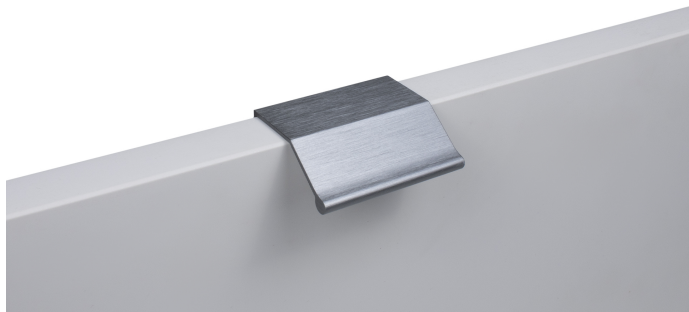

# Мебельная ручка METRICA RT112BGR.1/32

## Описание

METRICA RT112 – торцевая ручка из алюминия, с геометричным выступом и рифлением в зоне захвата для эргономичного использования. Устанавливается наложением, подходит для фасадов толщиной от 16 мм до 20 мм.

Ручка имеет лаконичный, минималистичный дизайн и **отлично впишется в интерьеры многочисленных стилевых направлений** (в зависимости от цветового покрытия): лофт, модерн, неоклассика и минимализм. Благодаря богатому диапазону длин RT112 **можно устанавливать, как на узкие фасады бутылочниц, так и на широкие выдвижные ящики или высокие дверцы шкафов, горизонтально или вертикально.**

## Характеристики

Межцентровое расстояние	32 мм
Цвет изделия	BGR - Брашированный серый
Материал изделия	Алюминий
Тип продукции	Основная продукция
Коллекция	Стильный модерн, Скандинавский минимализм
Дизайн	Современные
Вид ручки	Торцевые
Цветовая группа	Серый
Фактура покрытия	Брашированный