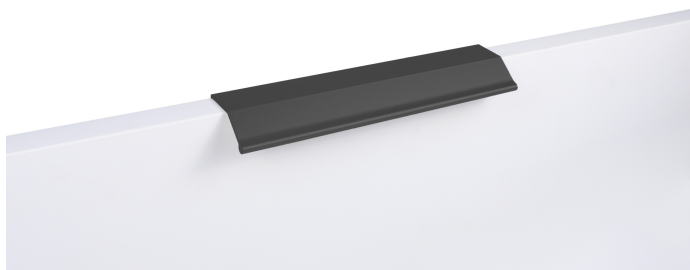

# Мебельная ручка METRICA RT112BL.1/160/200

## Описание

METRICA RT112 — торцевая ручка из алюминия, с геометричным выступом и рифлением в зоне захвата для эргономичного использования. Устанавливается наложением, подходит для фасадов толщиной от 16 мм до 20 мм.

Ручка имеет лаконичный, минималистичный дизайн и **отлично впишется в интерьеры многочисленных стилевых направлений** (в зависимости от цветового покрытия): лофт, модерн, неоклассика и минимализм. Благодаря богатому диапазону длин RT112 **можно устанавливать, как на узкие фасады бутылочниц, так и на широкие выдвижные ящики или высокие дверцы шкафов, горизонтально или вертикально.**

## Характеристики

Межцентровое расстояние	160 мм
Материал изделия	Алюминий
Тип продукции	Основная продукция
Коллекция	Стильный модерн, Скандинавский минимализм, Благородный чёрный
Дизайн	Современные
Вид ручки	Торцевые
Длина ручки	197 мм
Цветовая группа	Чёрный
Фактура покрытия	Матовый