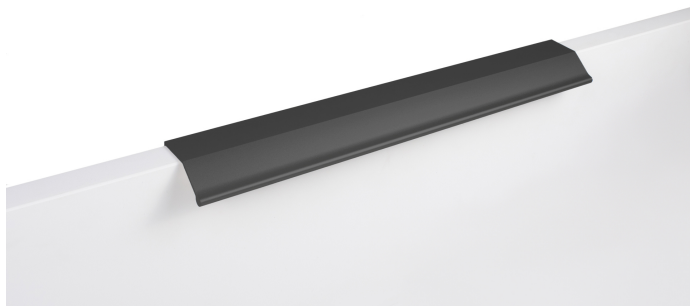

Мебельная ручка METRICA RT112BL.1/224/300

Описание

METRICA RT112 — торцевая ручка из алюминия, с геометрическим выступом и рифлением в зоне захвата для эргономичного использования. Устанавливается наложением, подходит для фасадов толщиной от 16 мм до 20 мм.

Ручка имеет лаконичный, минималистичный дизайн и **отлично впишется в интерьеры многочисленных стилевых направлений** (в зависимости от цветового покрытия): лофт, модерн, неоклассика и минимализм. Благодаря богатому диапазону длин RT112 **можно устанавливать, как на узкие фасады бутылочниц, так и на широкие выдвижные ящики или высокие дверцы шкафов, горизонтально или вертикально.**

*Оттенок покрытия на фото **может отличаться** от реального.

Характеристики

Межцентровое расстояние	224 мм
Материал изделия	Алюминий
Тип продукции	Основная продукция
Коллекция	Стильный модерн, Скандинавский минимализм, Благородный чёрный
Дизайн	Современные
Вид ручки	Торцевые
Длина ручки	297 мм
Фактура покрытия	Матовый
Цветовая группа	Чёрный

Модельный ряд

Межцентровое расстояние

32 мм 96 мм 160 мм **224 мм** 320 мм
384 мм 448 мм 512 мм 640 мм 704 мм
832 мм 864 мм 1056 мм

Цвет изделия

BL - Матовый чёрный
BSG - Брашированное сатиновое золото
RCHMP - Розовое шампанское