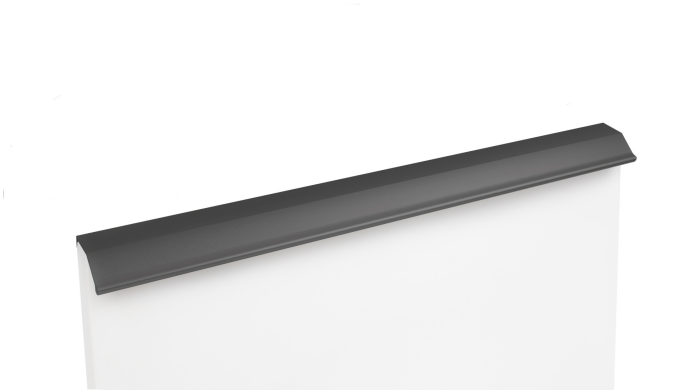

# Мебельная ручка METRICA RT112BL.1/384/450

## Описание

METRICA RT112 — торцевая ручка из алюминия, с геометричным выступом и рифлением в зоне захвата для эргономичного использования. Устанавливается наложением, подходит для фасадов толщиной от 16 мм до 20 мм.

Ручка имеет лаконичный, минималистичный дизайн и **отлично впишется в интерьеры многочисленных стилевых направлений** (в зависимости от цветового покрытия): лофт, модерн, неоклассика и минимализм. Благодаря богатому диапазону длин RT112 **можно устанавливать, как на узкие фасады бутылочниц, так и на широкие выдвижные ящики или высокие дверцы шкафов, горизонтально или вертикально.**

## Характеристики

Межцентровое расстояние	384 мм
Материал изделия	Алюминий
Тип продукции	Основная продукция
Коллекция	Стильный модерн, Скандинавский минимализм, Длинные решения, Благородный чёрный
Дизайн	Современные
Вид ручки	Торцевые
Длина ручки	447 мм
Фактура покрытия	Матовый
Цветовая группа	Черный