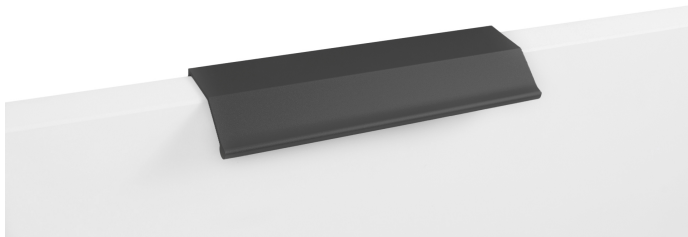

Мебельная ручка METRICA RT112BL.1/96/150

Описание

METRICA RT112 — торцевая ручка из алюминия, с геометричным выступом и рифлением в зоне захвата для эргономичного использования. Устанавливается наложением, подходит для фасадов толщиной от 16 мм до 20 мм.

Ручка имеет лаконичный, минималистичный дизайн и **отлично впишется в интерьеры многочисленных стилевых направлений** (в зависимости от цветового покрытия): лофт, модерн, неоклассика и минимализм. Благодаря богатому диапазону длин RT112 **можно устанавливать, как на узкие фасады бутылочниц, так и на широкие выдвижные ящики или высокие дверцы шкафов, горизонтально или вертикально.**

*Оттенок покрытия на фото **может отличаться** от реального.

Характеристики

Межцентровое расстояние	96 мм
Материал изделия	Алюминий
Тип продукции	Основная продукция
Коллекция	Стильный модерн, Скандинавский минимализм, Благородный чёрный
Дизайн	Современные
Вид ручки	Торцевые
Длина ручки	147 мм
Цветовая группа	Чёрный
Фактура покрытия	Матовый

Модельный ряд

Межцентровое расстояние

32 мм 96 мм 160 мм 224 мм 320 мм
384 мм 448 мм 512 мм 640 мм 704 мм
832 мм 864 мм 1056 мм

Цвет изделия

BL - Матовый чёрный
BSG - Брашированное сатиновое золото
RCHMP - Розовое шампанское