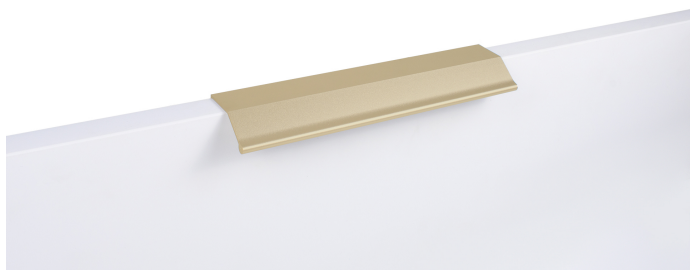

Мебельная ручка METRICA RT112BSG.1/160/200

Описание

METRICA RT112 — торцевая ручка из алюминия, с геометричным выступом и рифлением в зоне захвата для эргономичного использования. Устанавливается наложением, подходит для фасадов толщиной от 16 мм до 20 мм.

Ручка имеет лаконичный, минималистичный дизайн и **отлично впишется в интерьеры многочисленных стилевых направлений** (в зависимости от цветового покрытия): лофт, модерн, неоклассика и минимализм. Благодаря богатому диапазону длин RT112 **можно устанавливать, как на узкие фасады бутылочниц, так и на широкие выдвижные ящики или высокие дверцы шкафов, горизонтально или вертикально.**

*Оттенок покрытия на фото **может отличаться** от реального.

Характеристики

Межцентровое расстояние	160 мм
Материал изделия	Алюминий
Тип продукции	Основная продукция
Коллекция	Стильный модерн, Трендовое золото
Дизайн	Современные
Вид ручки	Торцевые
Длина ручки	197 мм
Цветовая группа	Золото
Фактура покрытия	Брашированный

Модельный ряд

Межцентровое расстояние

32 мм 96 мм **160 мм** 224 мм 320 мм
384 мм 448 мм 512 мм 640 мм 704 мм
832 мм 1056 мм

Цвет изделия

BL - Матовый чёрный

BSG - Брашированное сатиновое золото

RCHMP - Розовое шампанское