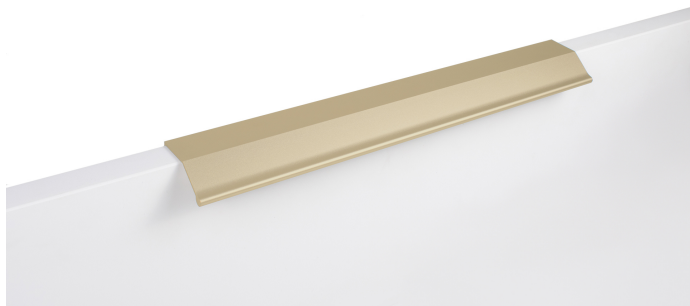

Мебельная ручка METRICA RT112BSG.1/224/300

Описание

METRICA RT112 — торцевая ручка из алюминия, с геометричным выступом и рифлением в зоне захвата для эргономичного использования. Устанавливается наложением, подходит для фасадов толщиной от 16 мм до 20 мм.

Ручка имеет лаконичный, минималистичный дизайн и **отлично впишется в интерьеры многочисленных стилевых направлений** (в зависимости от цветового покрытия): лофт, модерн, неоклассика и минимализм. Благодаря богатому диапазону длин RT112 **можно устанавливать, как на узкие фасады бутылочниц, так и на широкие выдвижные ящики или высокие дверцы шкафов, горизонтально или вертикально.**

*Оттенок покрытия на фото **может отличаться** от реального.

Характеристики

Межцентровое расстояние	224 мм
Материал изделия	Алюминий
Тип продукции	Основная продукция
Коллекция	Стильный модерн, Трендовое золото
Дизайн	Современные
Вид ручки	Торцевые
Длина ручки	297 мм
Цветовая группа	Золото
Фактура покрытия	Брашированный

Модельный ряд

Межцентровое расстояние

32 мм 96 мм 160 мм **224 мм** 320 мм
384 мм 448 мм 512 мм 640 мм 704 мм
832 мм 1056 мм

Цвет изделия

BL - Матовый чёрный

BSG - Брашированное сатиновое золото

RCHMP - Розовое шампанское