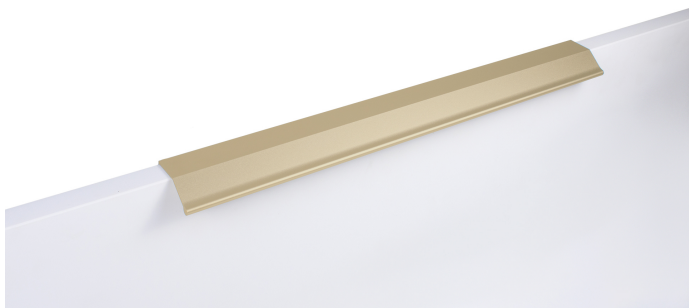

Мебельная ручка METRICA RT112BSG.1/320/400

Описание

METRICA RT112 — торцевая ручка из алюминия, с геометричным выступом и рифлением в зоне захвата для эргономичного использования. Устанавливается наложением, подходит для фасадов толщиной от 16 мм до 20 мм.

Ручка имеет лаконичный, минималистичный дизайн и **отлично впишется в интерьеры многочисленных стилевых направлений** (в зависимости от цветового покрытия): лофт, модерн, неоклассика и минимализм. Благодаря богатому диапазону длин RT112 **можно устанавливать, как на узкие фасады бутылочниц, так и на широкие выдвижные ящики или высокие дверцы шкафов, горизонтально или вертикально.**

*Оттенок покрытия на фото **может отличаться** от реального.

Характеристики

Межцентровое расстояние	320 мм
Материал изделия	Алюминий
Тип продукции	Основная продукция
Коллекция	Стильный модерн, Трендовое золото, Длинные решения
Дизайн	Современные
Вид ручки	Торцевые
Длина ручки	397 мм
Цветовая группа	Золото
Фактура покрытия	Брашированный

Модельный ряд

Межцентровое расстояние

32 мм 96 мм 160 мм 224 мм **320 мм**
384 мм 448 мм 512 мм 640 мм 704 мм
832 мм 1056 мм

Цвет изделия

BL - Матовый чёрный

BSG - Брашированное сатиновое золото

RCHMP - Розовое шампанское