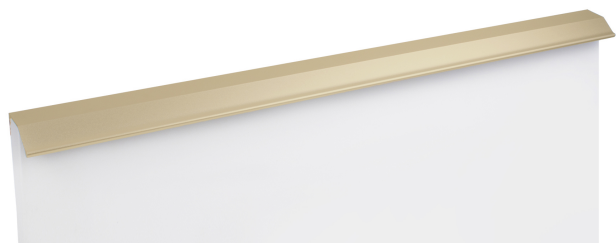

Мебельная ручка METRICA RT112BSG.1/512/600

Характеристики

Межцентровое расстояние	512 мм
Материал изделия	Алюминий
Тип продукции	Основная продукция
Коллекция	Стильный модерн, Трендовое золото, Длинные решения
Дизайн	Современные
Вид ручки	Торцевые
Длина ручки	597 мм
Цветовая группа	Золото
Фактура покрытия	Брашированный

Модельный ряд

Межцентровое расстояние

32 мм	96 мм	160 мм	224 мм	320 мм
384 мм	448 мм	512 мм	640 мм	704 мм
832 мм	1056 мм			

Цвет изделия

BL - Матовый чёрный

BSG - Брашированное сатиновое золото

RCHMP - Розовое шампанское

Описание

METRICA RT112 — торцевая ручка из алюминия, с геометричным выступом и рифлением в зоне захвата для эргономичного использования. Устанавливается наложением, подходит для фасадов толщиной от 16 мм до 20 мм.

Ручка имеет лаконичный, минималистичный дизайн и **отлично впишется в интерьеры многочисленных стилевых направлений** (в зависимости от цветового покрытия): лофт, модерн, неоклассика и минимализм. Благодаря богатому диапазону длин RT112 **можно устанавливать, как на узкие фасады бутылочниц, так и на широкие выдвижные ящики или высокие дверцы шкафов, горизонтально или вертикально.**