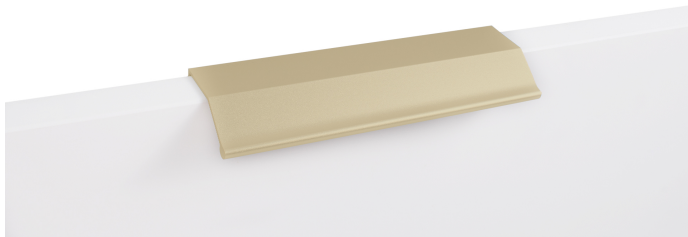

Мебельная ручка METRICA RT112BSG.1/96/150

Описание

METRICA RT112 — торцевая ручка из алюминия, с геометричным выступом и рифлением в зоне захвата для эргономичного использования. Устанавливается наложением, подходит для фасадов толщиной от 16 мм до 20 мм.

Ручка имеет лаконичный, минималистичный дизайн и **отлично впишется в интерьеры многочисленных стилевых направлений** (в зависимости от цветового покрытия): лофт, модерн, неоклассика и минимализм. Благодаря богатому диапазону длин RT112 **можно устанавливать, как на узкие фасады бутылочниц, так и на широкие выдвижные ящики или высокие дверцы шкафов, горизонтально или вертикально.**

*Оттенок покрытия на фото **может отличаться** от реального.

Характеристики

Межцентровое расстояние	96 мм
Тип продукции	Основная продукция
Материал изделия	Алюминий
Коллекция	Стильный модерн, Трендовое золото
Дизайн	Современные
Вид ручки	Торцевые
Длина ручки	147 мм
Цветовая группа	Золото
Фактура покрытия	Брашированный

Модельный ряд

Межцентровое расстояние

32 мм 96 мм 160 мм 224 мм 320 мм
384 мм 448 мм 512 мм 640 мм 704 мм
832 мм 1056 мм

Цвет изделия

BL - Матовый чёрный

BSG - Брашированное сатиновое золото

RCHMP - Розовое шампанское