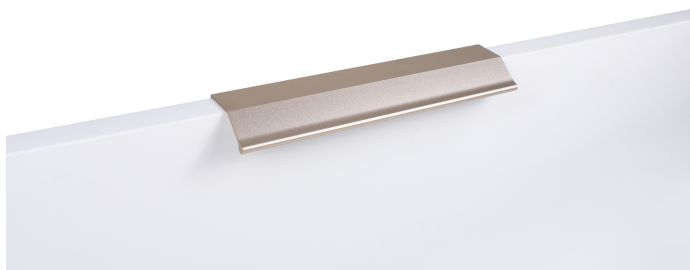

Мебельная ручка METRICA RT112RCHMP.1/160/200

Описание

METRICA RT112 — торцевая ручка из алюминия, с геометричным выступом и рифлением в зоне захвата для эргономичного использования. Устанавливается наложением, подходит для фасадов толщиной от 16 мм до 20 мм.

Ручка имеет лаконичный, минималистичный дизайн и **отлично впишется в интерьеры многочисленных стилевых направлений** (в зависимости от цветового покрытия): лофт, модерн, неоклассика и минимализм. Благодаря богатому диапазону длин RT112 **можно устанавливать, как на узкие фасады бутылочниц, так и на широкие выдвижные ящики или высокие дверцы шкафов, горизонтально или вертикально.**

*Оттенок покрытия на фото **может отличаться** от реального.

Характеристики

Межцентровое расстояние	160 мм
Материал изделия	Алюминий
Тип продукции	Основная продукция
Коллекция	Стильный модерн
Дизайн	Современные
Вид ручки	Торцевые
Длина ручки	197 мм
Цветовая группа	Шампань
Фактура покрытия	Брашированный

Модельный ряд

Межцентровое расстояние

32 мм	96 мм	160 мм	224 мм	320 мм
384 мм	448 мм	512 мм	640 мм	704 мм
832 мм	864 мм	1056 мм		

Цвет изделия

BL - Матовый чёрный
BSG - Брашированное сатиновое золото
RCHMP - Розовое шампанское