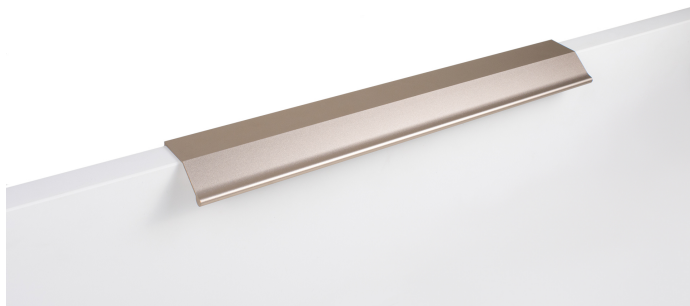

Мебельная ручка METRICA RT112RCHMP.1/224/300

Описание

METRICA RT112 — торцевая ручка из алюминия, с геометричным выступом и рифлением в зоне захвата для эргономичного использования. Устанавливается наложением, подходит для фасадов толщиной от 16 мм до 20 мм.

Ручка имеет лаконичный, минималистичный дизайн и **отлично впишется в интерьеры многочисленных стилевых направлений** (в зависимости от цветового покрытия): лофт, модерн, неоклассика и минимализм. Благодаря богатому диапазону длин RT112 **можно устанавливать, как на узкие фасады бутылочниц, так и на широкие выдвижные ящики или высокие дверцы шкафов, горизонтально или вертикально.**

*Оттенок покрытия на фото **может отличаться** от реального.

Характеристики

Межцентровое расстояние	224 мм
Материал изделия	Алюминий
Тип продукции	Основная продукция
Коллекция	Стильный модерн
Дизайн	Современные
Вид ручки	Торцевые
Длина ручки	297 мм
Цветовая группа	Шампань
Фактура покрытия	Брашированный

Модельный ряд

Межцентровое расстояние

32 мм	96 мм	160 мм	224 мм	320 мм
384 мм	448 мм	512 мм	640 мм	704 мм
832 мм	864 мм	1056 мм		

Цвет изделия

BL - Матовый чёрный

BSG - Брашированное сатиновое золото

RCHMP - Розовое шампанское