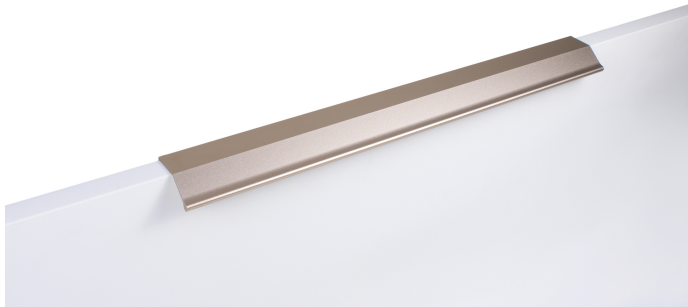

Мебельная ручка METRICA RT112RCHMP.1/320/400

Описание

METRICA RT112 — торцевая ручка из алюминия, с геометричным выступом и рифлением в зоне захвата для эргономичного использования. Устанавливается наложением, подходит для фасадов толщиной от 16 мм до 20 мм.

Ручка имеет лаконичный, минималистичный дизайн и **отлично впишется в интерьеры многочисленных стилевых направлений** (в зависимости от цветового покрытия): лофт, модерн, неоклассика и минимализм. Благодаря богатому диапазону длин RT112 **можно устанавливать, как на узкие фасады бутылочниц, так и на широкие выдвижные ящики или высокие дверцы шкафов, горизонтально или вертикально.**

*Оттенок покрытия на фото **может отличаться** от реального.

Характеристики

Межцентровое расстояние	320 мм
Материал изделия	Алюминий
Тип продукции	Основная продукция
Коллекция	Стильный модерн, Длинные решения
Дизайн	Современные
Вид ручки	Торцевые
Длина ручки	397 мм
Цветовая группа	Шампань
Фактура покрытия	Брашированный

Модельный ряд

Межцентровое расстояние

32 мм	96 мм	160 мм	224 мм	320 мм
384 мм	448 мм	512 мм	640 мм	704 мм
832 мм	864 мм	1056 мм		

Цвет изделия

BL - Матовый чёрный

BSG - Брашированное сатиновое золото

RCHMP - Розовое шампанское