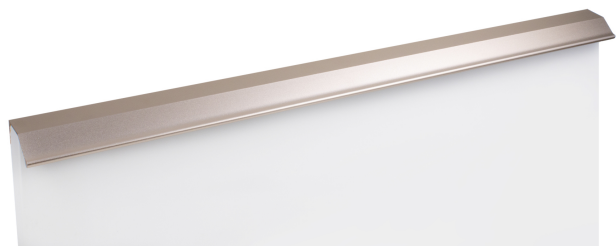

# Мебельная ручка METRICA RT112RCHMP.1/448/500

## Характеристики

Межцентровое расстояние	448 мм
Материал изделия	Алюминий
Тип продукции	Основная продукция
Коллекция	Стильный модерн, Длинные решения
Дизайн	Современные
Вид ручки	Торцевые
Длина ручки	497 мм
Цветовая группа	Шампань
Фактура покрытия	Брашированный

## Описание

METRICA RT112 — торцевая ручка из алюминия, с геометричным выступом и рифлением в зоне захвата для эргономичного использования. Устанавливается наложением, подходит для фасадов толщиной от 16 мм до 20 мм.

Ручка имеет лаконичный, минималистичный дизайн и **отлично впишется в интерьеры многочисленных стилевых направлений** (в зависимости от цветового покрытия): лофт, модерн, неоклассика и минимализм. Благодаря богатому диапазону длин RT112 **можно устанавливать, как на узкие фасады бутылочниц, так и на широкие выдвижные ящики или высокие дверцы шкафов, горизонтально или вертикально.**