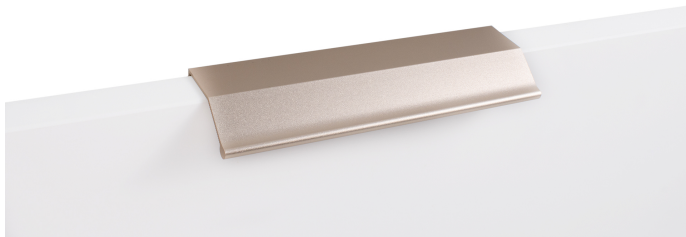

Мебельная ручка METRICA RT112RCHMP.1/96/150

Описание

METRICA RT112 — торцевая ручка из алюминия, с геометричным выступом и рифлением в зоне захвата для эргономичного использования. Устанавливается наложением, подходит для фасадов толщиной от 16 мм до 20 мм.

Ручка имеет лаконичный, минималистичный дизайн и **отлично впишется в интерьеры многочисленных стилевых направлений** (в зависимости от цветового покрытия): лофт, модерн, неоклассика и минимализм. Благодаря богатому диапазону длин RT112 **можно устанавливать, как на узкие фасады бутылочниц, так и на широкие выдвижные ящики или высокие дверцы шкафов, горизонтально или вертикально.**

*Оттенок покрытия на фото **может отличаться** от реального.

Характеристики

Межцентровое расстояние	96 мм
Материал изделия	Алюминий
Тип продукции	Основная продукция
Коллекция	Стильный модерн
Дизайн	Современные
Вид ручки	Торцевые
Длина ручки	147 мм
Цветовая группа	Шампань
Фактура покрытия	Брашированный

Модельный ряд

Межцентровое расстояние

32 мм	96 мм	160 мм	224 мм	320 мм
384 мм	448 мм	512 мм	640 мм	704 мм
832 мм	864 мм	1056 мм		

Цвет изделия

BL - Матовый чёрный

BSG - Брашированное сатиновое золото

RCHMP - Розовое шампанское