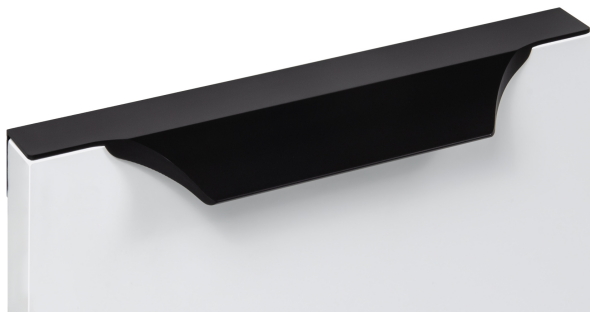

# Мебельная ручка WING RT114BL.1/128/200

## Характеристики

Межцентровое расстояние	128 мм
Материал изделия	Алюминий
Тип продукции	Основная продукция
Коллекция	Стильный модерн, Лаконичные формы, Скандинавский минимализм, Благородный чёрный
Дизайн	Современные
Вид ручки	Торцевые
Цветовая группа	Чёрный
Фактура покрытия	Матовый

### Цвет изделия

BL - Матовый чёрный

GR - Серый

SC - Сатиновый хром

SG - Сатиновое золото

W - Белый

## Описание

WING RT114 — торцевая ручка с изгибом из алюминия, устанавливается наложением на фасады толщиной 18,8 мм (в цветах BL,GR,SC,SG) и 18,5 мм (в цвете W).

Модель выполнена в стильном дизайне и имеет рифлёное покрытие в зоне захвата для эргономичного использования ручки без соскальзывания. За счёт обтекаемой формы RT114 идеально ложится в ладонь. Дополнительный выступ в конструкции модели создаст эффект погружения фасада, аккуратно закрывая его края.