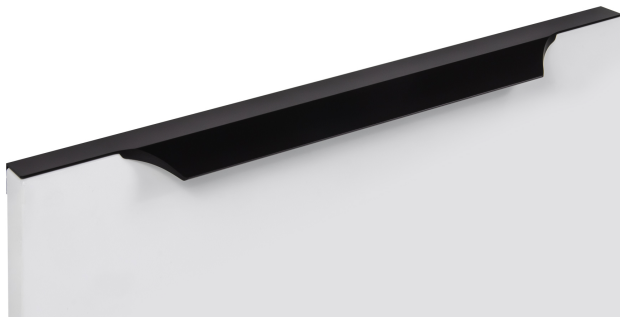

# Мебельная ручка WING RT114BL.1/224/400

## Описание

WING RT114 — торцевая ручка с изгибом из алюминия, устанавливается наложением на фасады толщиной 18,8 мм (в цветах BL,GR,SC,SG) и 18,5 мм (в цвете W).

Модель выполнена в стильном дизайне и имеет рифлёное покрытие в зоне захвата для эргономичного использования ручки без соскальзывания. За счёт обтекаемой формы RT114 идеально ложится в ладонь. Дополнительный выступ в конструкции модели создаст эффект погружения фасада, аккуратно закрывая его края.

WING RT114 допускает размещение двумя способами — «в размер» фасада (актуально для размеров 500-900 мм) и по центру широких фасадов, как большой «язычок» (для размеров 150 мм, 200-400 мм, 450 мм).

Модель закрепляется на верхний торец фасада, саморезы (приобретаются отдельно) вкручиваются в отверстия с фаской с задней стороны фасада.

## Характеристики

Вид ручки	Торцевые
Межцентровое расстояние	224 мм
Материал изделия	Алюминий
Тип продукции	Основная продукция
Коллекция	Стильный модерн, Лаконичные формы, Скандинавский минимализм, Благородный чёрный
Дизайн	Современные
Цветовая группа	Чёрный
Фактура покрытия	Матовый