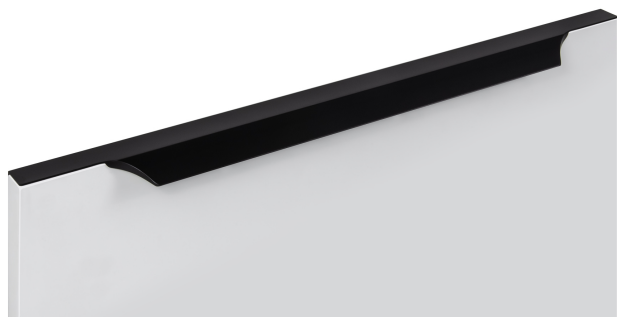

Мебельная ручка WING RT114BL.1/448/500

Характеристики

| | |
|-------------------------|--|
| Вид ручки | Торцевые |
| Межцентровое расстояние | 448 мм |
| Цвет изделия | BL - Матовый чёрный |
| Материал изделия | Алюминий |
| Тип продукции | Основная продукция |
| Коллекция | Стильный модерн, Лаконичные формы, Скандинавский минимализм, Благородный чёрный |
| Дизайн | Современные |
| Цветовая группа | Чёрный |
| Фактура покрытия | Матовый |

Модельный ряд

Межцентровое расстояние

96 мм 128 мм 192 мм 224 мм 256 мм

448 мм 512 мм 576 мм 704 мм 768 мм

Цвет изделия

BL - Матовый чёрный GR - Серый

SC - Сатиновый хром SG - Сатиновое золото

W - Белый

Описание

WING RT114 — торцевая ручка с изгибом из алюминия, устанавливается наложением на фасады толщиной 18,8 мм (в цветах BL,GR,SC,SG) и 18,5 мм (в цвете W).

Модель выполнена в стильном дизайне и имеет рифлёное покрытие в зоне захвата для эргономичного использования ручки без соскальзывания. За счёт обтекаемой формы RT114 идеально ложится в ладонь. Дополнительный выступ в конструкции модели создаст эффект погружения фасада, аккуратно закрывая его края.

WING RT114 допускает размещение двумя способами — «в размер» фасада (актуально для размеров 500-900 мм) и по центру широких фасадов, как большой «язычок» (для размеров 150 мм, 200-400 мм, 450 мм).

Модель закрепляется на верхний торец фасада, саморезы (приобретаются отдельно) вкручиваются в отверстия с фаской с задней стороны фасада.