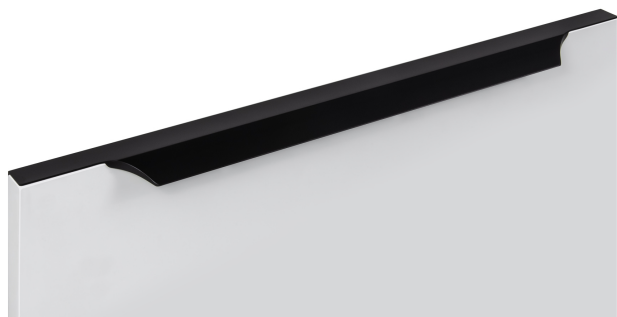

Мебельная ручка WING RT114BL.1/448/500

Описание

WING RT114 — торцевая ручка с изгибом из алюминия, устанавливается наложением на фасады толщиной 18,8 мм (в цветах BL,GR,SC,SG) и 18,5 мм (в цвете W).

Модель выполнена в стильном дизайне и имеет рифлёное покрытие в зоне захвата для эргономичного использования ручки без соскальзывания. За счёт обтекаемой формы RT114 идеально ложится в ладонь. Дополнительный выступ в конструкции модели создаст эффект погружения фасада, аккуратно закрывая его края.

WING RT114 допускает размещение двумя способами — «в размер» фасада (актуально для размеров 500–900 мм) и по центру широких фасадов, как большой «язычок» (для размеров 150 мм, 200–400 мм, 450 мм).

Модель закрепляется на верхний торец фасада, саморезы (приобретаются отдельно) вкручиваются в отверстия с фаской с задней стороны фасада.

Ручка гармонично впишется в мебель стилей: **модерн, лофт, джапанди и минимализм (в зависимости от цвета)**.

*Оттенок покрытия на фото может отличаться от реального.

Характеристики

Вид ручки	Торцевые
Межцентровое расстояние	448 мм
Материал изделия	Алюминий
Тип продукции	Основная продукция
Коллекция	Стильный модерн, Лаконичные формы, Скандинавский минимализм, Благородный чёрный
Дизайн	Современные
Цветовая группа	Чёрный
Фактура покрытия	Матовый

Модельный ряд

Межцентровое расстояние

96 мм 128 мм 192 мм 224 мм 256 мм

448 мм 512 мм 576 мм 704 мм 768 мм

Цвет изделия

BL - Матовый чёрный

GR - Серый

SC - Сатиновый хром