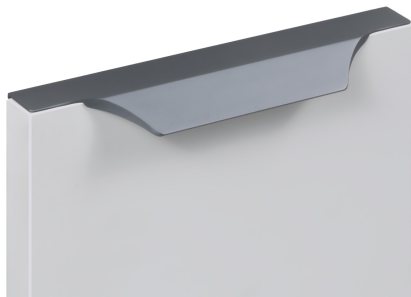

Мебельная ручка WING RT114GR.1/128/200

Характеристики

Межцентровое расстояние	128 мм
Материал изделия	Алюминий
Тип продукции	Основная продукция
Коллекция	Стильный модерн, Лаконичные формы, Скандинавский минимализм
Дизайн	Современные
Вид ручки	Торцевые
Цветовая группа	Серый
Фактура покрытия	Матовый

Модельный ряд

Межцентровое расстояние

96 мм 128 мм 192 мм 224 мм 256 мм

448 мм 512 мм 576 мм 704 мм 768 мм

Цвет изделия

BL - Матовый чёрный

GR - Серый

SC - Сатиновый хром

SG - Сатиновое золото

W - Белый

Описание

WING RT114 — торцевая ручка с изгибом из алюминия, устанавливается наложением на фасады толщиной 18,8 мм (в цветах BL,GR,SC,SG) и 18,5 мм (в цвете W).

Модель выполнена в стильном дизайне и имеет рифлёное покрытие в зоне захвата для эргономичного использования ручки без соскальзывания. За счёт обтекаемой формы RT114 идеально ложится в ладонь. Дополнительный выступ в конструкции модели создаст эффект погружения фасада, аккуратно закрывая его края.

WING RT114 допускает размещение двумя способами — «в размер» фасада (актуально для размеров 500-900 мм) и по центру широких фасадов, как большой «язычок» (для размеров 150 мм, 200-400 мм, 450 мм).

Модель закрепляется на верхний торец фасада, саморезы (приобретаются отдельно) вкручиваются в отверстия с фаской с задней стороны фасада.