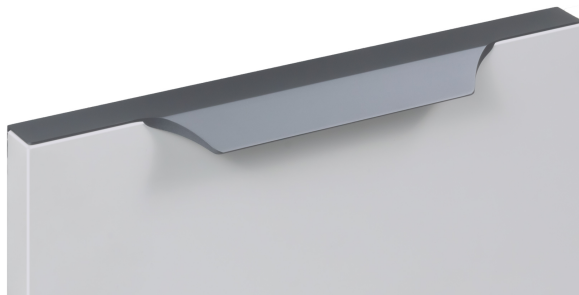

Мебельная ручка WING RT114GR.1/192/300

Характеристики

Межцентровое расстояние	192 мм
Материал изделия	Алюминий
Тип продукции	Основная продукция
Коллекция	Стильный модерн, Лаконичные формы, Скандинавский минимализм
Дизайн	Современные
Вид ручки	Торцевые
Цветовая группа	Серый
Фактура покрытия	Матовый

512 мм

576 мм

704 мм

768 мм

Цвет изделия

BL - Матовый чёрный

GR - Серый

SC - Сатиновый хром

SG - Сатиновое золото

W - Белый

Описание

WING RT114 — торцевая ручка с изгибом из алюминия, устанавливается наложением на фасады толщиной 18,8 мм (в цветах BL,GR,SC,SG) и 18,5 мм (в цвете W).

Модель выполнена в стильном дизайне и имеет рифлёное покрытие в зоне захвата для эргономичного использования ручки без соскальзывания. За счёт обтекаемой формы RT114 идеально ложится в ладонь. Дополнительный выступ в конструкции модели создаст эффект погружения фасада, аккуратно закрывая его края.

WING RT114 допускает размещение двумя способами — «в размер» фасада (актуально для размеров 500–900 мм) и по центру широких фасадов, как большой «язычок» (для размеров 150 мм, 200–400 мм, 450 мм).

Модель закрепляется на верхний торец фасада, саморезы (приобретаются отдельно) вкручиваются в отверстия с фаской с задней стороны фасада.