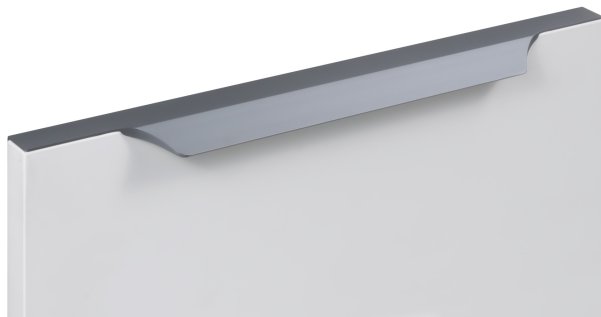

Мебельная ручка WING RT114GR.1/224/400

Характеристики

Межцентровое расстояние	224 мм
Материал изделия	Алюминий
Тип продукции	Основная продукция
Коллекция	Стильный модерн, Лаконичные формы, Скандинавский минимализм
Дизайн	Современные
Вид ручки	Торцевые
Цветовая группа	Серый
Фактура покрытия	Матовый

Модельный ряд

Межцентровое расстояние

96 мм 128 мм 192 мм **224 мм** 256 мм

448 мм 512 мм 576 мм 704 мм 768 мм

Цвет изделия

BL - Матовый чёрный

GR - Серый

SC - Сатиновый хром

SG - Сатиновое золото

W - Белый

Описание

WING RT114 — торцевая ручка с изгибом из алюминия, устанавливается наложением на фасады толщиной 18,8 мм (в цветах BL,GR,SC,SG) и 18,5 мм (в цвете W).

Модель выполнена в стильном дизайне и имеет рифлёное покрытие в зоне захвата для эргономичного использования ручки без соскальзывания. За счёт обтекаемой формы RT114 идеально ложится в ладонь. Дополнительный выступ в конструкции модели создаст эффект погружения фасада, аккуратно закрывая его края.

WING RT114 допускает размещение двумя способами — «в размер» фасада (актуально для размеров 500-900 мм) и по центру широких фасадов, как большой «язычок» (для размеров 150 мм, 200-400 мм, 450 мм).

Модель закрепляется на верхний торец фасада, саморезы (приобретаются отдельно) вкручиваются в отверстия с фаской с задней стороны фасада.