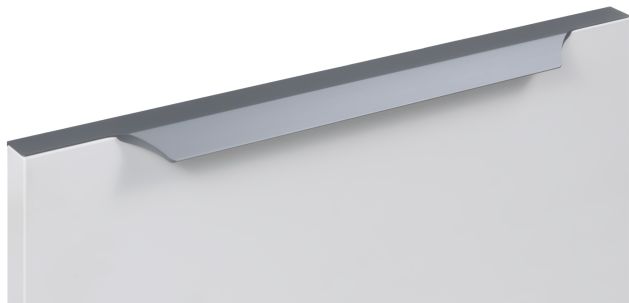

Мебельная ручка WING RT114GR.1/256/450

Характеристики

Межцентровое расстояние	256 мм
Материал изделия	Алюминий
Тип продукции	Основная продукция
Коллекция	Стильный модерн, Лаконичные формы, Скандинавский минимализм, Лофт и смелый гранж
Дизайн	Современные
Вид ручки	Торцевые
Цветовая группа	Серый
Фактура покрытия	Матовый

512 мм

576 мм

704 мм

768 мм

Цвет изделия

BL - Матовый чёрный

GR - Серый

SC - Сатиновый хром

SG - Сатиновое золото

W - Белый

Описание

WING RT114 — торцевая ручка с изгибом из алюминия, устанавливается наложением на фасады толщиной 18,8 мм (в цветах BL,GR,SC,SG) и 18,5 мм (в цвете W).

Модель выполнена в стильном дизайне и имеет рифлёное покрытие в зоне захвата для эргономичного использования ручки без соскальзывания. За счёт обтекаемой формы RT114 идеально ложится в ладонь. Дополнительный выступ в конструкции модели создаст эффект погружения фасада, аккуратно закрывая его края.

WING RT114 допускает размещение двумя способами — «в размер» фасада (актуально для размеров 500-900 мм) и по центру широких фасадов, как большой «язычок» (для размеров 150 мм, 200-400 мм, 450 мм).

Модель закрепляется на верхний торец фасада, саморезы (приобретаются отдельно) вкручиваются в отверстия с фаской с задней стороны фасада.