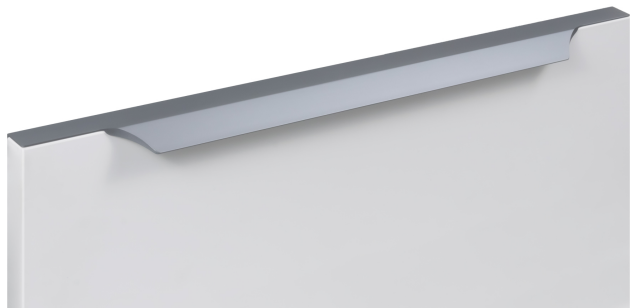

# Мебельная ручка WING RT114GR.1/448/500

## Характеристики

Межцентровое расстояние	448 мм
Материал изделия	Алюминий
Тип продукции	Основная продукция
Коллекция	Стильный модерн, Лаконичные формы, Скандинавский минимализм
Дизайн	Современные
Вид ручки	Торцевые
Цветовая группа	Серый
Фактура покрытия	Матовый