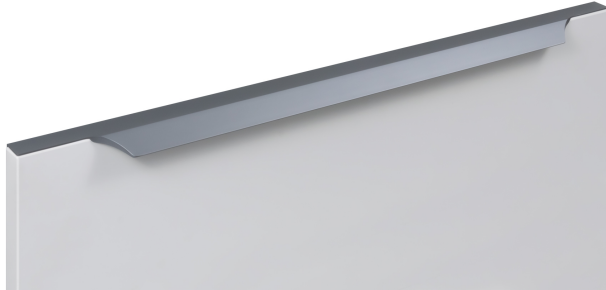

# Мебельная ручка WING RT114GR.1/512/600

## Характеристики

Межцентровое расстояние	512 мм
Материал изделия	Алюминий
Тип продукции	Основная продукция
Коллекция	Стильный модерн, Лаконичные формы, Скандинавский минимализм
Дизайн	Современные
Вид ручки	Торцевые
Цветовая группа	Серый
Фактура покрытия	Матовый

## Описание

WING RT114 — торцевая ручка с изгибом из алюминия, устанавливается наложением на фасады толщиной 18,8 мм (в цветах BL,GR,SC,SG) и 18,5 мм (в цвете W).

Модель выполнена в стильном дизайне и имеет рифлёное покрытие в зоне захвата для эргономичного использования ручки без соскальзывания. За счёт обтекаемой формы RT114 идеально ложится в ладонь. Дополнительный выступ в конструкции модели создаст эффект погружения фасада, аккуратно закрывая его края.

WING RT114 допускает размещение двумя способами — «в размер» фасада (актуально для размеров 500-900 мм) и по центру широких фасадов, как большой «язычок» (для размеров 150 мм, 200-400 мм, 450 мм).

Модель закрепляется на верхний торец фасада, саморезы (приобретаются отдельно) вкручиваются в отверстия с фаской с задней стороны фасада.