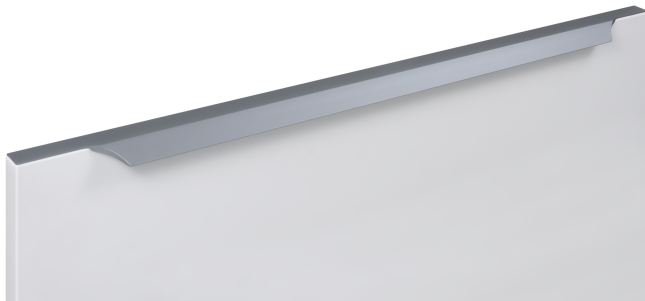

# Мебельная ручка WING RT114GR.1/576/700

## Характеристики

Межцентровое расстояние	576 мм
Материал изделия	Алюминий
Тип продукции	Основная продукция
Коллекция	Стильный модерн, Лаконичные формы, Скандинавский минимализм
Дизайн	Современные
Вид ручки	Торцевые
Цветовая группа	Серый
Фактура покрытия	Матовый

WING RT114 допускает размещение двумя способами — «в размер» фасада (актуально для размеров 500-900 мм) и по центру широких фасадов, как большой «язычок» (для размеров 150 мм, 200-400 мм, 450 мм).

Модель закрепляется на верхний торец фасада, саморезы (приобретаются отдельно) вкручиваются в отверстия с фаской с задней стороны фасада.