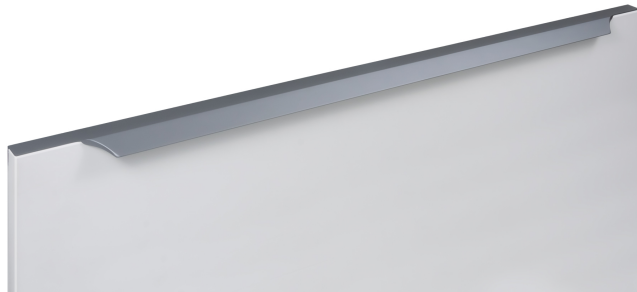

Мебельная ручка WING RT114GR.1/704/800

Описание

WING RT114 — торцевая ручка с изгибом из алюминия, устанавливается наложением на фасады толщиной 18,8 мм (в цветах BL,GR,SC,SG) и 18,5 мм (в цвете W).

Модель выполнена в стильном дизайне и имеет рифлёное покрытие в зоне захвата для эргономичного использования ручки без соскальзывания. За счёт обтекаемой формы RT114 идеально ложится в ладонь. Дополнительный выступ в конструкции модели создаст эффект погружения фасада, аккуратно закрывая его края.

WING RT114 допускает размещение двумя способами — «в размер» фасада (актуально для размеров 500-900 мм) и по центру широких фасадов, как большой «язычок» (для размеров 150 мм, 200-400 мм, 450 мм).

Модель закрепляется на верхний торец фасада, саморезы (приобретаются отдельно) вкручиваются в отверстия с фаской с задней стороны фасада.

Ручка гармонично впишется в мебель стилей: **модерн, лофт, джапанди и минимализм (в зависимости от цвета)**.

*Оттенок покрытия на фото может отличаться от реального.

Характеристики

Межцентровое расстояние	704 мм
Материал изделия	Алюминий
Тип продукции	Основная продукция
Коллекция	Стильный модерн, Лаконичные формы, Скандинавский минимализм, Длинные решения
Дизайн	Современные
Вид ручки	Торцевые
Цветовая группа	Серый
Фактура покрытия	Матовый

512 мм

576 мм

704 мм

768 мм

Цвет изделия

BL - Матовый чёрный

GR - Серый

SC - Сатиновый хром