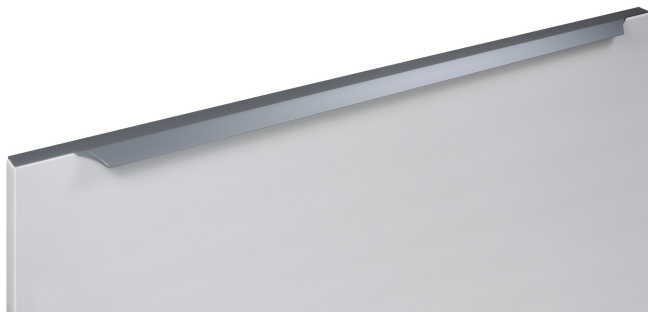

Мебельная ручка WING RT114GR.1/768/900

Характеристики

Межцентровое расстояние	768 мм
Материал изделия	Алюминий
Тип продукции	Основная продукция
Коллекция	Стильный модерн, Лаконичные формы, Скандинавский минимализм, Длинные решения
Дизайн	Современные
Вид ручки	Торцевые
Цветовая группа	Серый
Фактура покрытия	Матовый

512 мм

576 мм

704 мм

768 мм

Цвет изделия

BL - Матовый чёрный

GR - Серый

SC - Сатиновый хром

SG - Сатиновое золото

W - Белый

Описание

WING RT114 — торцевая ручка с изгибом из алюминия, устанавливается наложением на фасады толщиной 18,8 мм (в цветах BL,GR,SC,SG) и 18,5 мм (в цвете W).

Модель выполнена в стильном дизайне и имеет рифлёное покрытие в зоне захвата для эргономичного использования ручки без соскальзывания. За счёт обтекаемой формы RT114 идеально ложится в ладонь. Дополнительный выступ в конструкции модели создаст эффект погружения фасада, аккуратно закрывая его края.

WING RT114 допускает размещение двумя способами — «в размер» фасада (актуально для размеров 500-900 мм) и по центру широких фасадов, как большой «язычок» (для размеров 150 мм, 200-400 мм, 450 мм).

Модель закрепляется на верхний торец фасада, саморезы (приобретаются отдельно) вкручиваются в отверстия с фаской с задней стороны фасада.