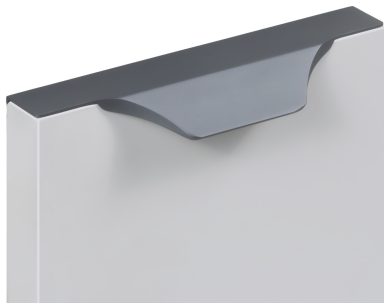

Мебельная ручка WING RT114GR.1/96/150

Характеристики

Межцентровое расстояние	96 мм
Материал изделия	Алюминий
Тип продукции	Основная продукция
Коллекция	Стильный модерн, Лаконичные формы, Скандинавский минимализм
Дизайн	Современные
Вид ручки	Торцевые
Цветовая группа	Серый
Фактура покрытия	Матовый

512 мм

576 мм

704 мм

768 мм

Цвет изделия

BL - Матовый чёрный

GR - Серый

SC - Сатиновый хром

SG - Сатиновое золото

W - Белый

Описание

WING RT114 — торцевая ручка с изгибом из алюминия, устанавливается наложением на фасады толщиной 18,8 мм (в цветах BL,GR,SC,SG) и 18,5 мм (в цвете W).

Модель выполнена в стильном дизайне и имеет рифлёное покрытие в зоне захвата для эргономичного использования ручки без соскальзывания. За счёт обтекаемой формы RT114 идеально ложится в ладонь. Дополнительный выступ в конструкции модели создаст эффект погружения фасада, аккуратно закрывая его края.

WING RT114 допускает размещение двумя способами — «в размер» фасада (актуально для размеров 500-900 мм) и по центру широких фасадов, как большой «язычок» (для размеров 150 мм, 200-400 мм, 450 мм).

Модель закрепляется на верхний торец фасада, саморезы (приобретаются отдельно) вкручиваются в отверстия с фаской с задней стороны фасада.