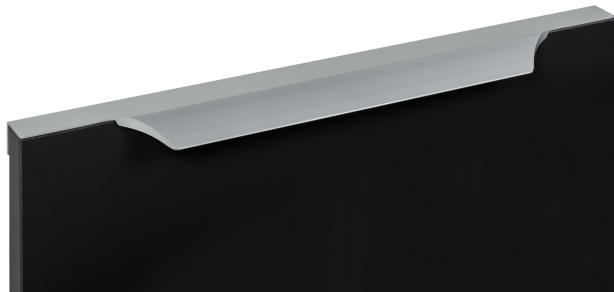

Мебельная ручка WING RT114SC.1/224/400

Характеристики

| | |
|-------------------------|---|
| Вид ручки | Торцевые |
| Межцентровое расстояние | 224 мм |
| Материал изделия | Алюминий |
| Тип продукции | Основная продукция |
| Коллекция | Стильный модерн, Лаконичные формы, Неоклассика, Скандинавский минимализм |
| Дизайн | Современные |
| Цветовая группа | Хром |
| Фактура покрытия | Брашированный |

512 мм

576 мм

704 мм

768 мм

Цвет изделия

BL - Матовый чёрный

GR - Серый

SC - Сатиновый хром

SG - Сатиновое золото

W - Белый

Описание

WING RT114 — торцевая ручка с изгибом из алюминия, устанавливается наложением на фасады толщиной 18,8 мм (в цветах BL,GR,SC,SG) и 18,5 мм (в цвете W).

Модель выполнена в стильном дизайне и имеет рифлёное покрытие в зоне захвата для эргономичного использования ручки без соскальзывания. За счёт обтекаемой формы RT114 идеально ложится в ладонь. Дополнительный выступ в конструкции модели создаст эффект погружения фасада, аккуратно закрывая его края.

WING RT114 допускает размещение двумя способами — «в размер» фасада (актуально для размеров 500-900 мм) и по центру широких фасадов, как большой «язычок» (для размеров 150 мм, 200-400 мм, 450 мм).

Модель закрепляется на верхний торец фасада, саморезы (приобретаются отдельно) вкручиваются в отверстия с фаской с задней стороны фасада.