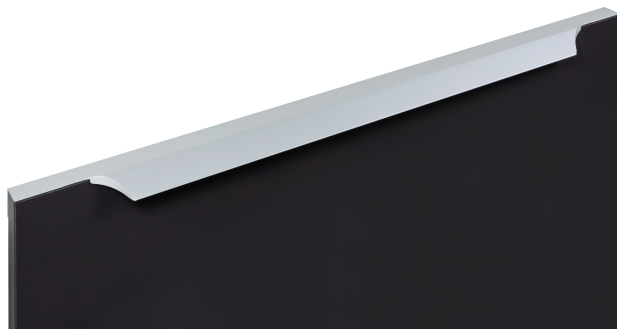

Мебельная ручка WING RT114SC.1/512/600

Описание

WING RT114 — торцевая ручка с изгибом из алюминия, **устанавливается наложение на фасады** толщиной 18,8 мм (в цветах BL,GR,SC,SG) и 18,5 мм (в цвете W).

Модель **выполнена в стильном дизайне и имеет рифлёное покрытие в зоне захвата** для эргономичного использования ручки без соскальзывания. За счёт обтекаемой формы RT114 идеально ложится в ладонь. Дополнительный выступ в конструкции модели создаст эффект погружения фасада, аккуратно закрывая его края.

WING RT114 допускает размещение двумя способами — «в размер» фасада (актуально для размеров 500–900 мм) и по центру широких фасадов, как большой «язычок» (для размеров 150 мм, 200–400 мм, 450 мм).

Модель **закрепляется на верхний торец фасада, саморезы (приобретаются отдельно)** вкручиваются в отверстия с фаской с задней стороны фасада.

Ручка гармонично впишется в мебель стилей: **модерн, лофт, джапанди и минимализм (в зависимости от цвета)**.

*Оттенок покрытия на фото **может отличаться** от реального.

Характеристики

Вид ручки	Торцевые
Межцентровое расстояние	512 мм
Материал изделия	Алюминий
Тип продукции	Основная продукция
Коллекция	Стильный модерн, Лаконичные формы, Неоклассика, Скандинавский минимализм
Дизайн	Современные
Цветовая группа	Хром
Фактура покрытия	Брашированный

512 мм

576 мм

704 мм

768 мм

Цвет изделия

BL - Матовый чёрный

GR - Серый

SC - Сатиновый хром