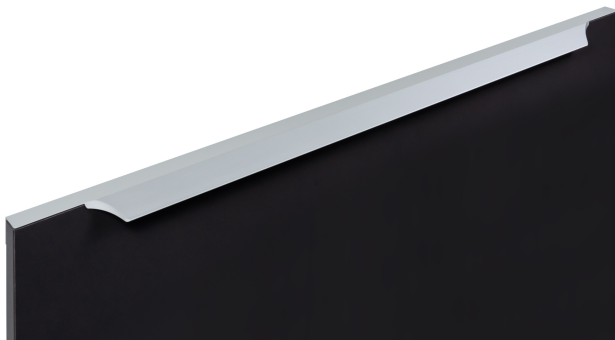

# Мебельная ручка WING RT114SC.1/576/700

## Описание

WING RT114 — торцевая ручка с изгибом из алюминия, **устанавливается наложение на фасады** толщиной 18,8 мм (в цветах BL,GR,SC,SG) и 18,5 мм (в цвете W).

Модель **выполнена в стильном дизайне и имеет рифлёное покрытие в зоне захвата** для эргономичного использования ручки без соскальзывания. За счёт обтекаемой формы RT114 идеально ложится в ладонь. Дополнительный выступ в конструкции модели создаст эффект погружения фасада, аккуратно закрывая его края.

WING RT114 допускает размещение двумя способами — «в размер» фасада (актуально для размеров 500-900 мм) и по центру широких фасадов, как большой «язычок» (для размеров 150 мм, 200-400 мм, 450 мм).

Модель **закрепляется на верхний торец фасада, саморезы (приобретаются отдельно)** вкручиваются в отверстия с фаской с задней стороны фасада.

## Характеристики

Вид ручки	Торцевые
Межцентровое расстояние	576 мм
Материал изделия	Алюминий
Тип продукции	Основная продукция
Коллекция	Стильный модерн, Лаконичные формы, Неоклассика, Скандинавский минимализм
Дизайн	Современные
Цветовая группа	Хром
Фактура покрытия	Брашированный