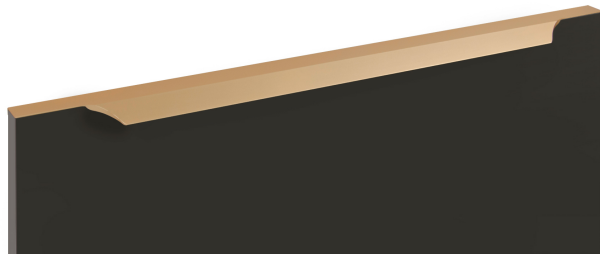

Мебельная ручка WING RT114SG.1/512/600

Характеристики

Межцентровое расстояние	512 мм
Материал изделия	Алюминий
Тип продукции	Основная продукция
Коллекция	Стильный модерн, Лаконичные формы, Трендовое золото, Лофт и смелый гранж
Дизайн	Современные
Вид ручки	Торцевые
Цветовая группа	Золото
Фактура покрытия	Брашированный

512 мм

576 мм

704 мм

768 мм

Цвет изделия

BL - Матовый чёрный

GR - Серый

SC - Сатиновый хром

SG - Сатиновое золото

W - Белый

Описание

WING RT114 — торцевая ручка с изгибом из алюминия, устанавливается наложением на фасады толщиной 18,8 мм (в цветах BL,GR,SC,SG) и 18,5 мм (в цвете W).

Модель выполнена в стильном дизайне и имеет рифлёное покрытие в зоне захвата для эргономичного использования ручки без соскальзывания. За счёт обтекаемой формы RT114 идеально ложится в ладонь. Дополнительный выступ в конструкции модели создаст эффект погружения фасада, аккуратно закрывая его края.

WING RT114 допускает размещение двумя способами — «в размер» фасада (актуально для размеров 500–900 мм) и по центру широких фасадов, как большой «язычок» (для размеров 150 мм, 200–400 мм, 450 мм).

Модель закрепляется на верхний торец фасада, саморезы (приобретаются отдельно) вкручиваются в отверстия с фаской с задней стороны фасада.