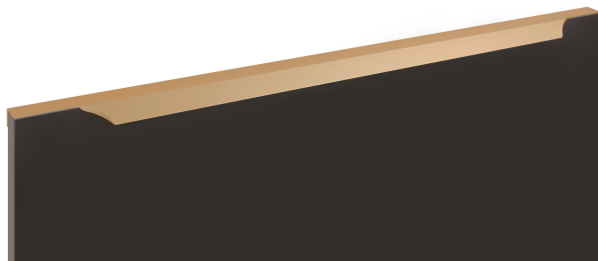

# Мебельная ручка WING RT114SG.1/576/700

## Характеристики

Межцентровое расстояние	576 мм
Материал изделия	Алюминий
Тип продукции	Основная продукция
Коллекция	Стильный модерн, Лаконичные формы, Скандинавский минимализм, Трендовое золото
Дизайн	Современные
Вид ручки	Торцевые
Цветовая группа	Золото
Фактура покрытия	Брашированный

### Цвет изделия

BL - Матовый чёрный

GR - Серый

SC - Сатиновый хром

**SG - Сатиновое золото**

W - Белый