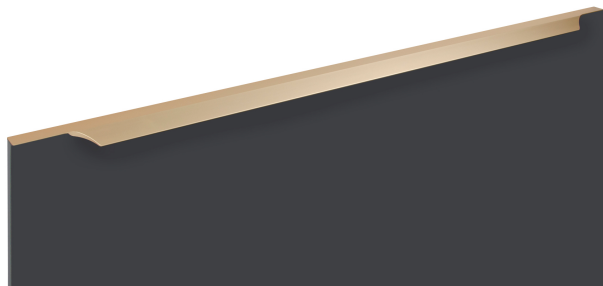

Мебельная ручка WING RT114SG.1/768/900

Характеристики

| | |
|-------------------------|--|
| Межцентровое расстояние | 768 мм |
| Материал изделия | Алюминий |
| Тип продукции | Основная продукция |
| Коллекция | Стильный модерн, Лаконичные формы, Лофт и смелый гранж, Трендовое золото, Длинные решения |
| Дизайн | Современные |
| Вид ручки | Торцевые |
| Цветовая группа | Золото |
| Фактура покрытия | Брашированный |

512 мм

576 мм

704 мм

768 мм

Цвет изделия

BL - Матовый чёрный

GR - Серый

SC - Сатиновый хром

SG - Сатиновое золото

W - Белый

Описание

WING RT114 — торцевая ручка с изгибом из алюминия, устанавливается наложением на фасады толщиной 18,8 мм (в цветах BL,GR,SC,SG) и 18,5 мм (в цвете W).

Модель выполнена в стильном дизайне и имеет рифлёное покрытие в зоне захвата для эргономичного использования ручки без соскальзывания. За счёт обтекаемой формы RT114 идеально ложится в ладонь. Дополнительный выступ в конструкции модели создаст эффект погружения фасада, аккуратно закрывая его края.

WING RT114 допускает размещение двумя способами — «в размер» фасада (актуально для размеров 500-900 мм) и по центру широких фасадов, как большой «язычок» (для размеров 150 мм, 200-400 мм, 450 мм).

Модель закрепляется на верхний торец фасада, саморезы (приобретаются отдельно) вкручиваются в отверстия с фаской с задней стороны фасада.