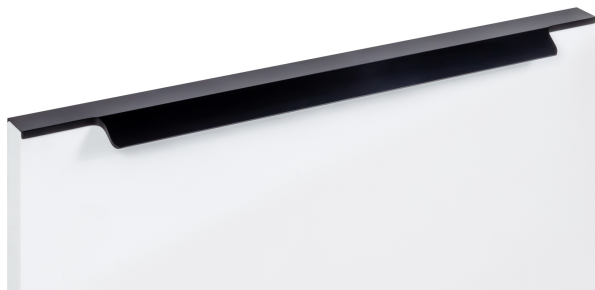

# Мебельная ручка ARCA RT115BL.1/256/450

## Описание

ARCA RT115 — торцевая ручка с геометричным выступом из алюминия, **устанавливается наложением на фасады** толщиной 18,8 мм (в цветах BL,GR,SC,SG) и 18,5 мм (в цвете W).

Конструкция ручки имеет **детально проработанный выступ по всей длине**, что создаёт эффект погружения фасада, аккуратно закрывая его края. **Рифлёное покрытие** в зоне захвата обеспечит эргономичное использование ручки без соскальзывания.

ARCA RT115 допускает размещение двумя способами — «в размер» фасада (актуально для размеров 500–900 мм) и по центру широких фасадов, как большой «язычок» (для размеров 150 мм, 200–400 мм, 450 мм).

Модель закрепляется на верхний торец фасада, саморезы (приобретаются отдельно) вкручиваются в отверстия с фаской с задней стороны фасада.

## Характеристики

Вид ручки	Торцевые
Межцентровое расстояние	256 мм
Материал изделия	Алюминий
Тип продукции	Основная продукция
Коллекция	Стильный модерн, Скандинавский минимализм, Благородный чёрный, Лаконичные формы
Дизайн	Современные
Цветовая группа	Чёрный
Фактура покрытия	Матовый