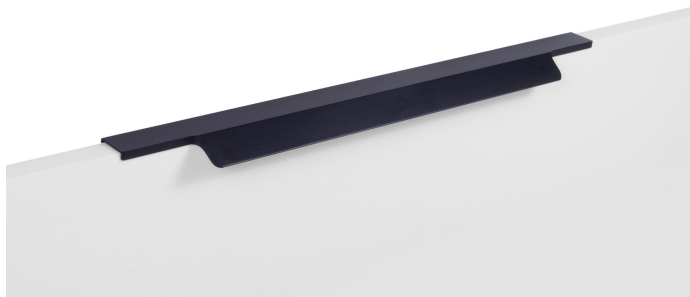

Мебельная ручка ARCA RT115BL.1/224/400

Описание

ARCA RT115 — торцевая ручка с геометричным выступом из алюминия, **устанавливается наложением на фасады** толщиной 18,8 мм (в цветах BL,GR,SC,SG) и 18,5 мм (в цвете W).

Конструкция ручки имеет **детально проработанный выступ по всей длине**, что создаёт эффект погружения фасада, аккуратно закрывая его края. **Рифлёное покрытие** в зоне захвата обеспечит эргономичное использование ручки без соскальзывания.

ARCA RT115 допускает размещение двумя способами — «в размер» фасада (актуально для размеров 500–900 мм) и по центру широких фасадов, как большой «язычок» (для размеров 150 мм, 200–400 мм, 450 мм).

Модель закрепляется на верхний торец фасада, саморезы (приобретаются отдельно) вкручиваются в отверстия с фаской с задней стороны фасада.

Ручка гармонично впишется в мебель стилей: **модерн, лофт, джапанди и минимализм**.

*Оттенок покрытия на фото **может отличаться** от реального.

Характеристики

Вид ручки	Торцевые
Межцентровое расстояние	224 мм
Материал изделия	Алюминий
Тип продукции	Основная продукция
Коллекция	Стильный модерн, Скандинавский минимализм, Благородный чёрный, Лаконичные формы
Дизайн	Современные
Цветовая группа	Чёрный
Фактура покрытия	Матовый