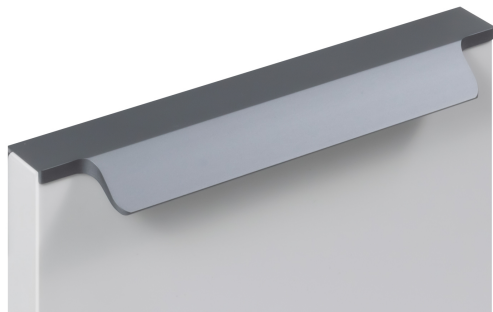

# Мебельная ручка ARCA RT115GR.1/128/200

## Характеристики

Межцентровое расстояние	128 мм
Материал изделия	Алюминий
Тип продукции	Основная продукция
Коллекция	Стильный модерн, Скандинавский минимализм, Лаконичные формы
Дизайн	Современные
Вид ручки	Торцевые
Цветовая группа	Серый
Фактура покрытия	Матовый

## Описание

ARCA RT115 — торцевая ручка с геометричным выступом из алюминия, **устанавливается наложением на фасады** толщиной 18,8 мм (в цветах BL,GR,SC,SG) и 18,5 мм (в цвете W).

Конструкция ручки имеет **детально проработанный выступ по всей длине**, что создаёт эффект погружения фасада, аккуратно закрывая его края. **Рифлёное покрытие** в зоне захвата обеспечит эргономичное использование ручки без соскальзывания.

ARCA RT115 допускает размещение двумя способами — «в размер» фасада (актуально для размеров 500-900 мм) и по центру широких фасадов, как большой «язычок» (для размеров 150 мм, 200-400 мм, 450 мм).

Модель закрепляется на верхний торец фасада, саморезы (приобретаются отдельно) вкручиваются в отверстия с фаской с задней стороны фасада.