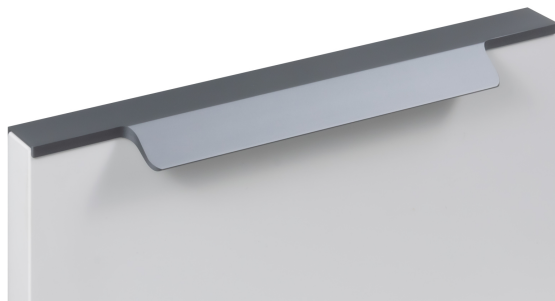

# Мебельная ручка ARCA RT115GR.1/192/300

## Описание

ARCA RT115 — торцевая ручка с геометричным выступом из алюминия, **устанавливается наложением на фасады** толщиной 18,8 мм (в цветах BL,GR,SC,SG) и 18,5 мм (в цвете W).

Конструкция ручки имеет **детально проработанный выступ по всей длине**, что создаёт эффект погружения фасада, аккуратно закрывая его края. **Рифлёное покрытие** в зоне захвата обеспечит эргономичное использование ручки без соскальзывания.

ARCA RT115 допускает размещение двумя способами — «в размер» фасада (актуально для размеров 500-900 мм) и по центру широких фасадов, как большой «язычок» (для размеров 150 мм, 200-400 мм, 450 мм).

Модель закрепляется на верхний торец фасада, саморезы (приобретаются отдельно) вкручиваются в отверстия с фаской с задней стороны фасада.

## Характеристики

Межцентровое расстояние	192 мм
Материал изделия	Алюминий
Тип продукции	Основная продукция
Коллекция	Стильный модерн, Скандинавский минимализм, Лаконичные формы
Дизайн	Современные
Вид ручки	Торцевые
Цветовая группа	Серый
Фактура покрытия	Матовый